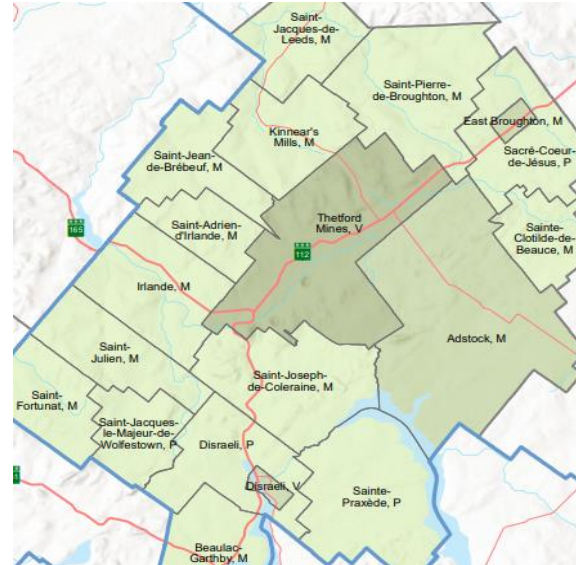

Lotbinière

MRC de Lotbinière

6375, rue Garneau
Sainte-Croix (Québec) G0S 2H0

Téléphone : (418) 926-3407
Télécopieur : (418) 926-3409
Site Internet : www.mrcotbiniere.org
Courriel : info@mrcotbiniere.org

Les Appalaches