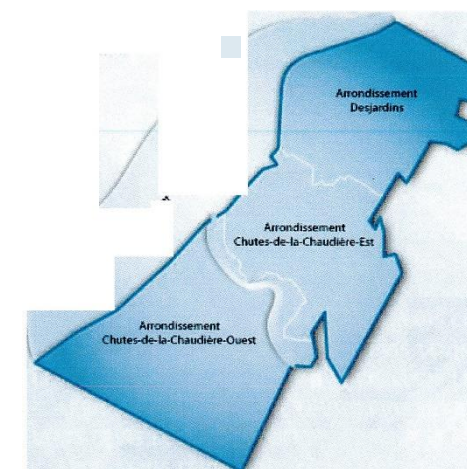

Ville de Lévis

Développement économique Lévis

996, rue de la Concorde
Lévis (Québec) G6W 0P8

Téléphone : (418) 835-8246
Télécopieur : -
Site Internet : www.courantlevis.com
Courriel : developpementeconomique@ville.levis.qc.ca