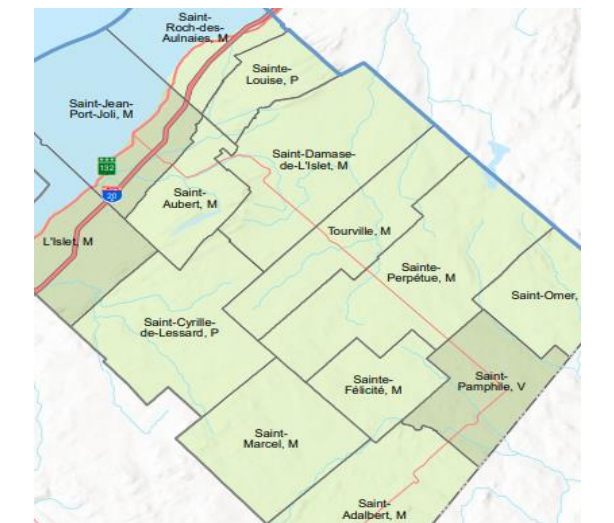

L'Islet

MRC de l'Islet

34A, rue Fortin
Saint-Jean-Port-Joli (Québec) G0R 3G0

Téléphone : (418) 598-3076
Télécopieur : (418) 598-6880
Site Internet : www.mrcislet.com
Courriel : administration@mrcislet.com