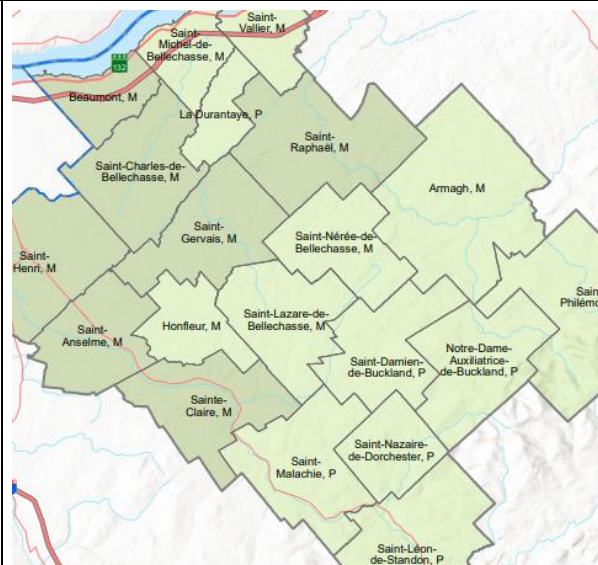

Bellechasse

Développement économique Bellechasse

100, rue Monseigneur Bilodeau
Saint-Lazare (Québec) G0R 3J0

Téléphone : (418) 883-2249
Télécopieur : (418) 883-2555
Site Internet : www.mrcbellechasse.qc.ca
Courriel : info@mrcbellechasse.qc.ca