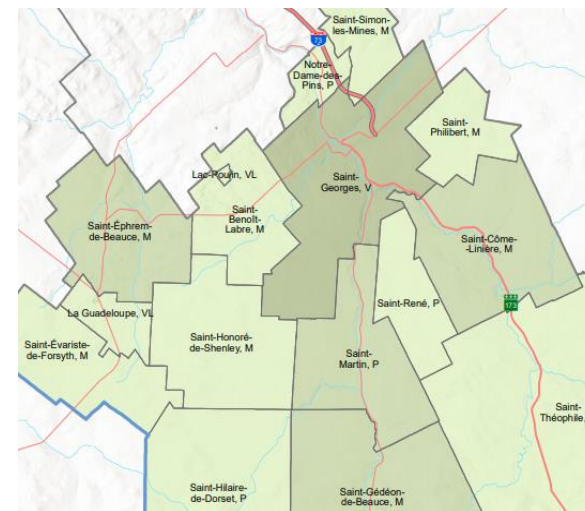

Beauce-Sartigan

Conseil économique de Beauce

11515, 1re Avenue, bureau 201
Saint-Georges (Québec) G5Y 2C7

Téléphone : (418) 228-8123
Télécopieur : (418) 228-5223
Site Internet : www.cebeauce.com
Courriel : info@cebeauce.com