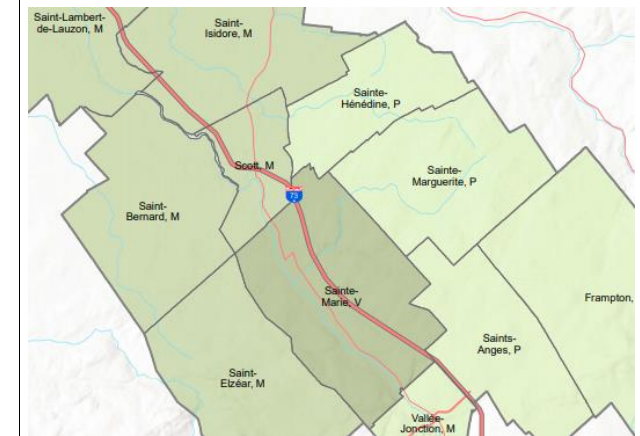

Nouvelle-Beauce

Développement économique Nouvelle-Beauce

640, route Cameron, suite 102
Sainte-Marie (Québec) G6E 1B2

Téléphone : (418) 386-1608
Télécopieur : (418) 387-3199
Site Internet : www.denb.ca
Courriel : info@denb.ca