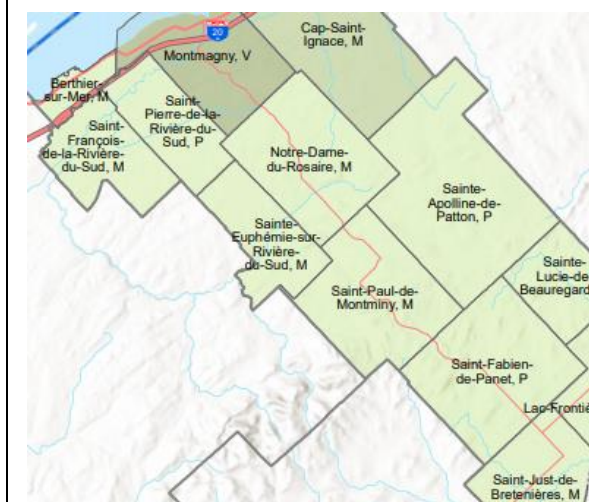

Montmagny

CLD de la MRC de Montmagny

6, rue Saint-Jean-Baptiste Est, bureau 206
Montmagny (Québec) G5V 1J7

Téléphone : (418) 248-5985
Télécopieur : (418) 248-9334
Site Internet : www.cldmontmagny.com
Courriel : mrc@montmagny.com