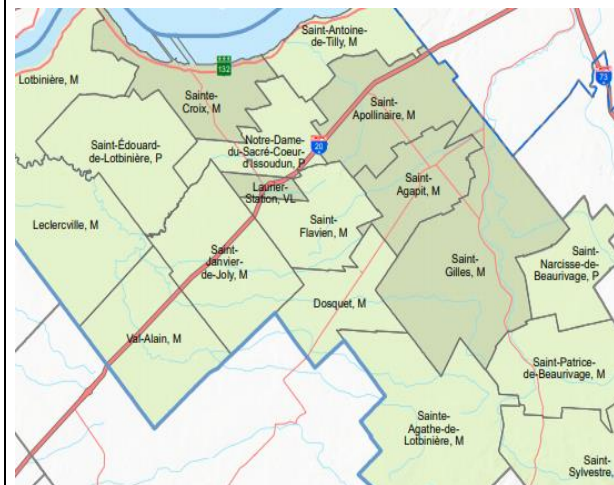

Lotbinière

MRC de Lotbinière

6375, rue Garneau
Sainte-Croix (Québec) G0S 2H0

Téléphone : (418) 926-3407
Télécopieur : (418) 926-3409
Site Internet : www.mrcotbiniere.org
Courriel : info@mrcotbiniere.org

Les Appalaches