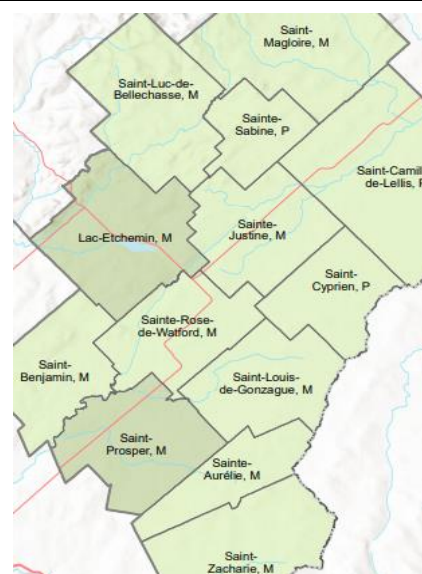

Les Etchemins

MRC des Etchemins

1137, Route 277
Lac-Etchemin (Québec) G0R 1S0

Téléphone : (418) 625-9000
Télécopieur : (418) 625-9005
Site Internet : <https://www.mrcetchemins.qc.ca>
Courriel : mrc@mrcetchemins.qc.ca